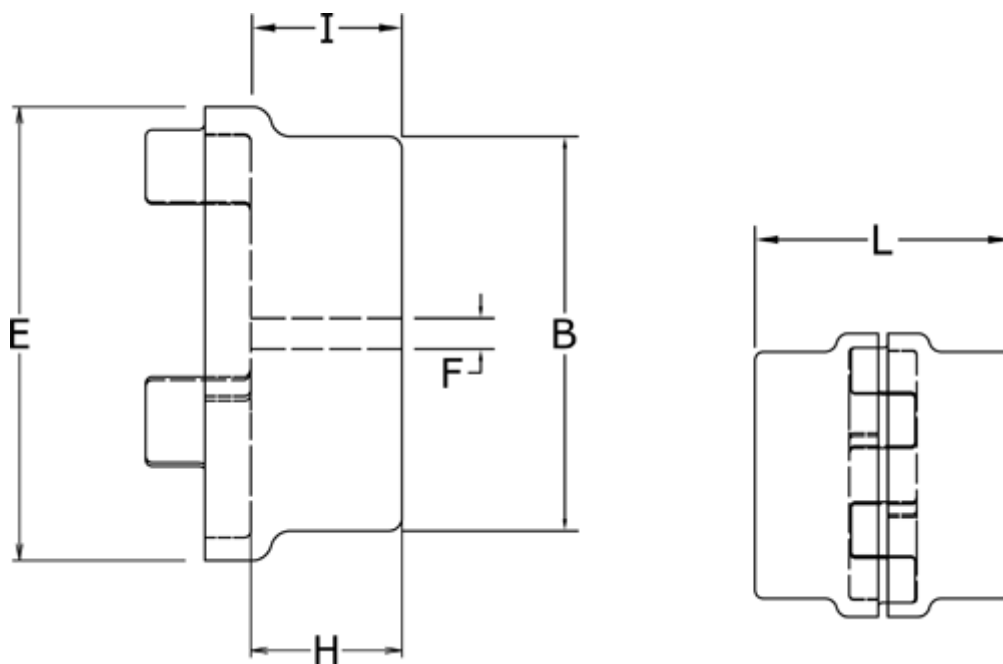

Varenummer: 3304090AGG  
Beskrivelse: Koblingshalvpart Klonex 90/100A  
GG Støbejern, Forboret

## Mål

B	= 160
E	= 200
F	= -
H	= 100
I	= -
L	= 245
Maks. boring mm	= 90